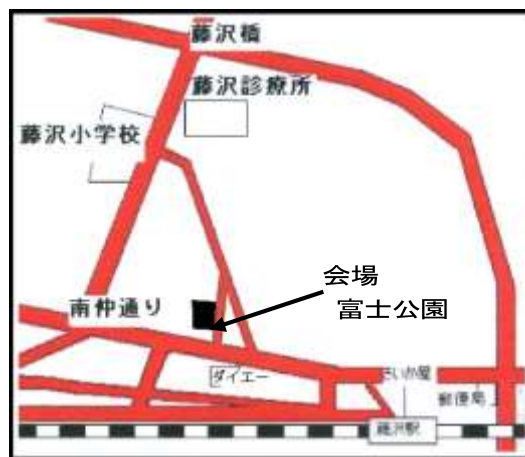

お車でのお越しはご遠慮ください

主催：第19回ふじさわ健康まつり実行委員会

☆お問い合わせ☆

医療生協かながわ生活協同組合藤沢診療所

電話：0466-25-2514